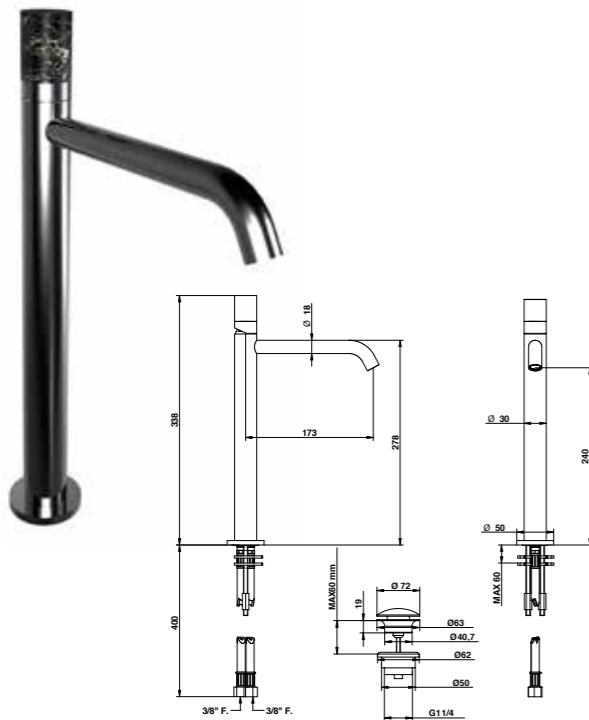

40332

Miscelatore lavabo alto con bocca lunga, cartuccia tradizionale e piletta clic-clac. High basin mixer with long spout and clic-clac waste.

ARTICOLO COMPLETO / COMPLETE ITEM

- 40332CRKA
CRKA/CRPO
- 40332CNKA
CNKA/ORPO