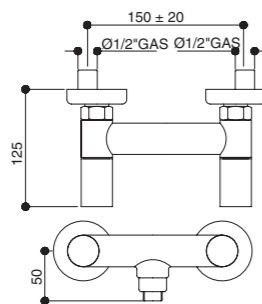

40523/R

Gruppo doccia esterno. External shower mixer