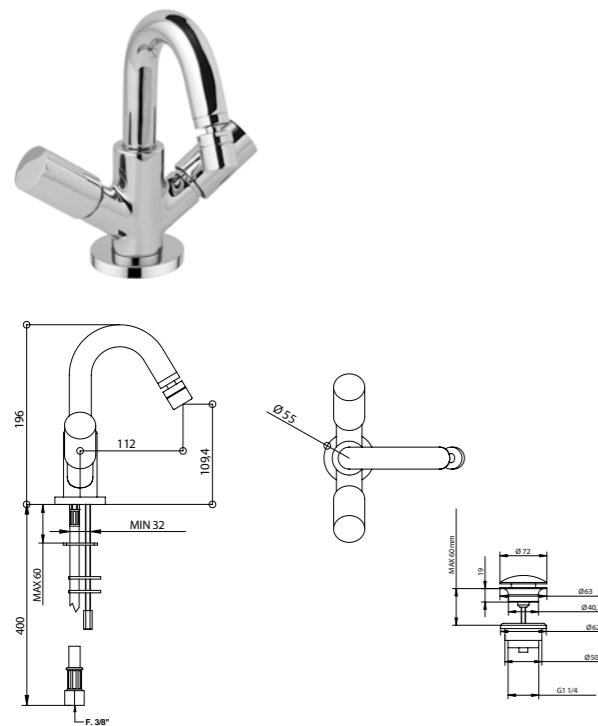

40522/R

Monoforo bidet con piletta clic-clac.

Single hole bidet mixer with clicclac waste.