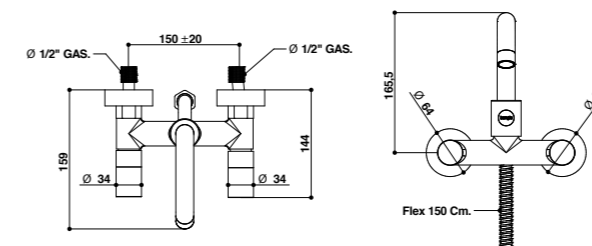

FINITURE E COLORI / FINISHES AND COLOURS

40536/D

Gruppo vasca esterno con set doccia duplex.

External bath and shower mixer with duplex shower set.