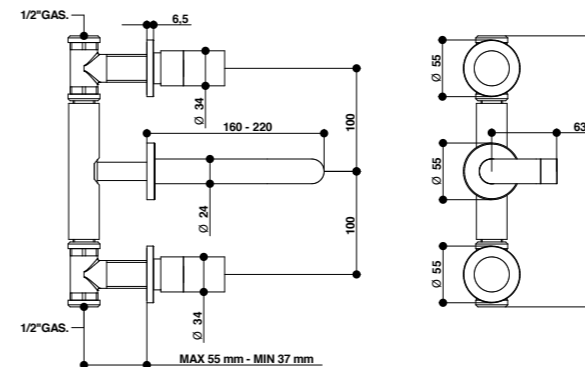

ARTICOLO COMPLETO / COMPLETE ITEM

40538CRKA1A
CRKA/CRPO

40538CRKA2A
CRKA/CRPO

PARTE INCASSO BUILT-IN PART

PARTE INCASSO BUILT-IN PART	PARTE ESTERNA DA ABBINARE EXTERNAL MATCHING PART
	FINITURE / FINISHES
09767/AT	40538CRKA1AEU CRKA/CRPO
	40538CRKA2AEU CRKA/CRPO
	40538CNKA1AEU CNKA/ORPO
	40538CNKA2AEU CNKA/ORPO

Abbinabile a / To match with:
Sifone / Siphon - 00067CR00
Piletta clic-clac acciaio / Clic-clac waste - 00079CR00

ACCESSORI / ACCESSORIES

	00083CR	2 pz. per articolo / 2 pcs needed	Cad. / Each

RICAMBI / SPARE PARTS

	9790 *		9790 **
	9999CR		

*Calda / Hot **Fredda / Cold

ACCESSORI E RICAMBI / ACCESSORIES AND SPARE PARTS