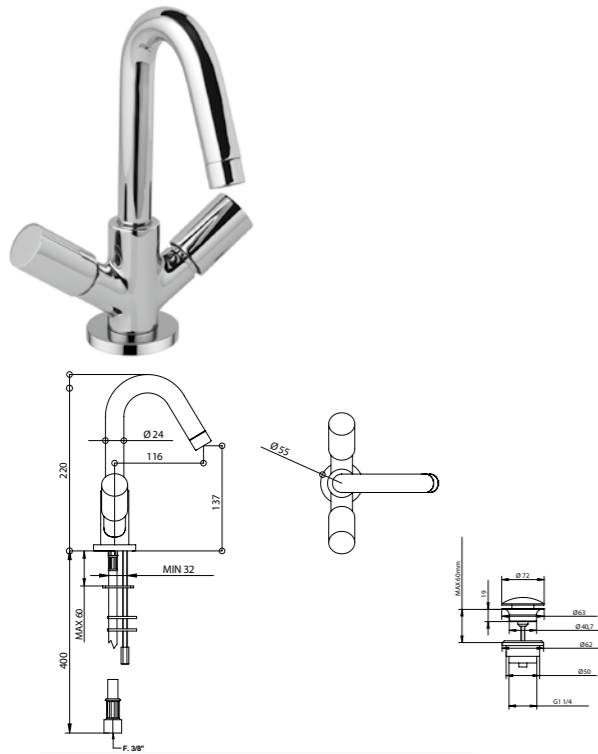

40521/R

Monoforo lavabo con piletta clic-clac.

Single hole basin mixer with clicclac waste.