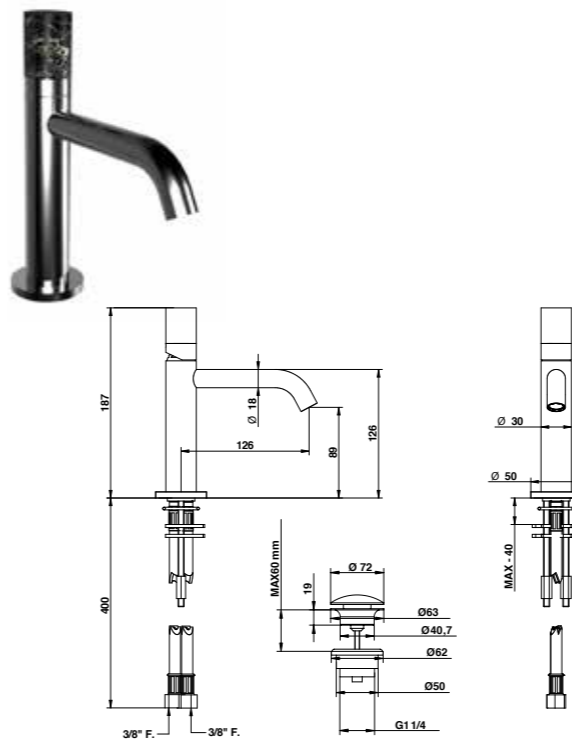

40321

Miscelatore lavabo con cartuccia tradizionale e piletta clic-clac.

Basin mixer with clic-clac waste.