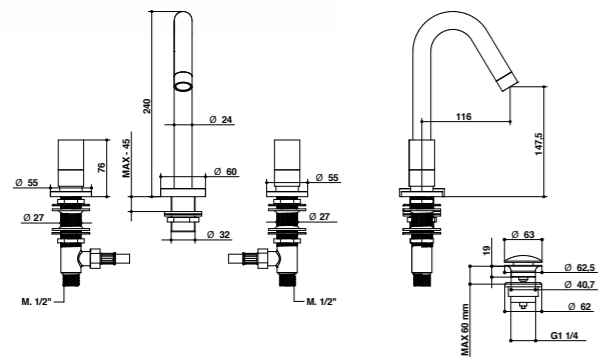

40501

Gruppo lavabo tre fori con piletta clic-clac.

Three holes basin mixer with clicclac waste.

ARTICOLO COMPLETO / COMPLETE ITEM

- 40501CRKA
  CRKA/CRPO
- 40501CNKA
  CNKA/ORPO

Abbinabile a / To match with:
Sifone / Siphon - 0067CR00

RICAMBI / SPARE PARTS

9790 *	9790 **
9999CR	

*Calda / Hot **Fredda / Cold

FINITURE E COLORI / FINISHES AND COLOURS

40503/R

Gruppo bidet tre fori con piletta clic-clac.

Three holes bidet mixer with clicclac waste.