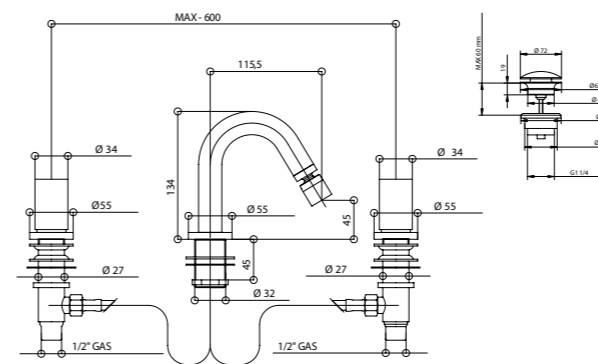

ARTICOLO COMPLETO / COMPLETE ITEM

- 40503CR0R
  CR
- 40503CN0R
  CN/AM/NM/HM/OM
- 40503OP0R
  OP

Abbinabile a / To match with:
Sifone / Siphon - 0066CR00

RICAMBI / SPARE PARTS

9790 *	9790 **
9980CR	

*Calda / Hot **Fredda / Cold

40503

Gruppo bidet tre fori con piletta clic-clac.

Three holes bidet mixer with clicclac waste.