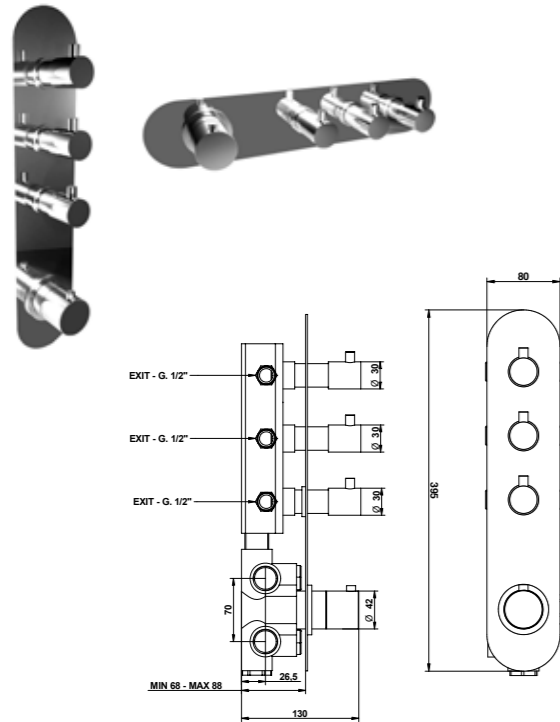

32542/3

Miscelatore termostatico incasso con 3 rubinetti di apertura/chiusura su piastra unica (3 uscite).

Built-in thermostatic mixer with 3 open/close taps on single plate (3 way).