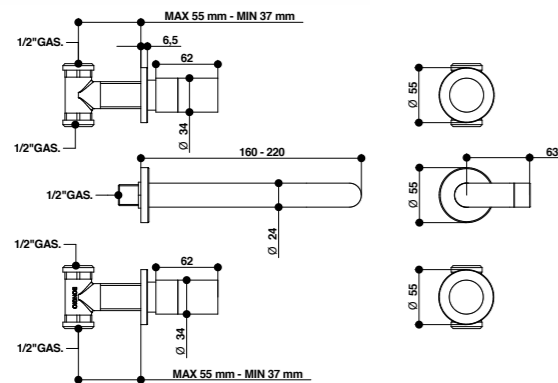

FINITURE E COLORI / FINISHES AND COLOURS

ARTICOLO COMPLETO / COMPLETE ITEM

40538CRKA16
CRKA/CRPO

40538CRKA22
CRKA/CRPO

PARTE INCASSO BUILT-IN PART

PARTE INCASSO BUILT-IN PART	PARTE ESTERNA DA ABBINARE EXTERNAL MATCHING PART
	FINITURE / FINISHES
09767/AQ	40538CRKA16EU CRKA/CRPO
	40538CRKA22EU CRKA/CRPO
	40538CNKA16EU CNKA/ORPO
	40538CNKA22EU CNKA/ORPO

Abbinabile a / To match with:
Sifone / Siphon - 00067CR00
Piletta clic-clac acciaio / Clic-clac waste - 00079CR00

ACCESSORI / ACCESSORIES

	00083CR	2 pz. per articolo / 2 pcs needed	Cad. / Each

RICAMBI / SPARE PARTS

	9790 *		9790 **
	9999CR		

*Calda / Hot **Fredda / Cold

40538/1A-2A/R

Gruppo lavabo a parete con bocca 160-220 mm completo di connessioni incasso.

Wall basin mixer with 160-220 mms. spout complete with built-in connections.