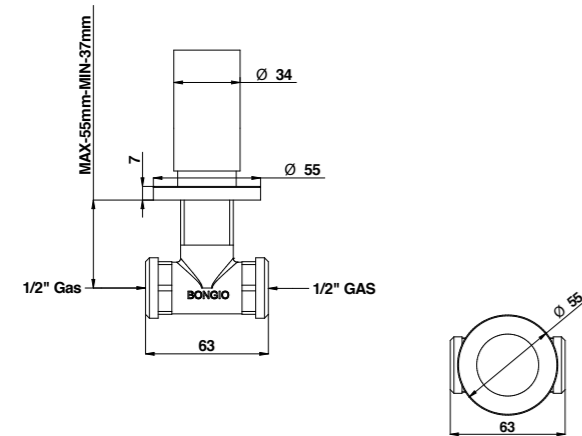

RICAMBI / SPARE PARTS

9870	9993CR
------	--------

ACCESSORI E RICAMBI / ACCESSORIES AND SPARE PARTS

40500/R

Rubinetto incasso 1/2".

1/2" built-in tap.

**ARTICOLO COMPLETO / COMPLETE ITEM****40500CR0R** CR**PARTE INCASSO
BUILT-IN PART****09775**
calda / hot**09775**
fredda / cold**PARTE ESTERNA DA ABBINARE
EXTERNAL MATCHING PART****FINITURE / FINISHES****40500CR0REU**
CR**40500OP0REU**
OP**40500CN0REU**
CN/AM/NM/HM/
OM**ACCESSORI / ACCESSORIES**
 **00083CR**
RICAMBI / SPARE PARTS
 **9790 ***
 **9790 ****