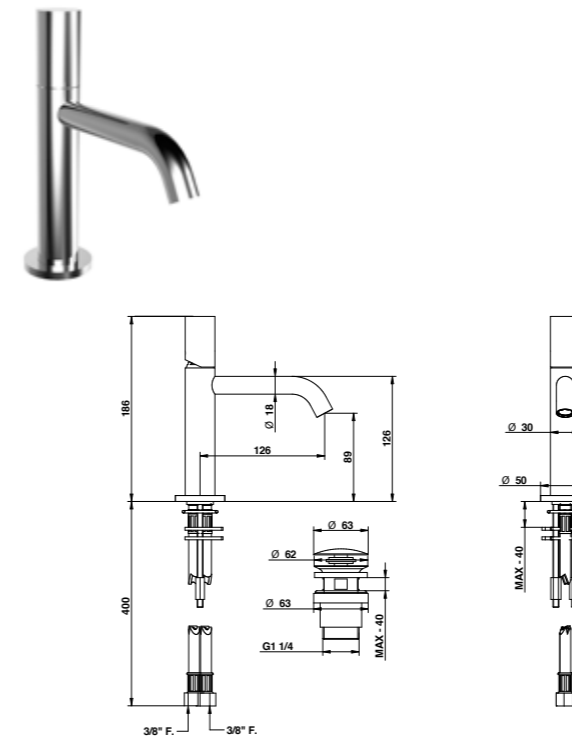

FINITURE E COLORI / FINISHES AND COLOURS

40321/OR

Miscelatore lavabo con cartuccia tradizionale e piletta clic - clac.

Basin Mixer with clic - clac waste.