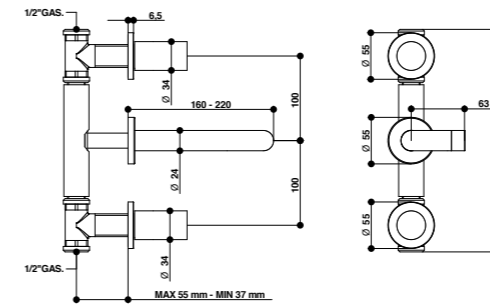

40538/1A-2A/R

Gruppo lavabo a parete con bocca 160-220 mm completo di connessioni incasso.

Wall basin mixer with 160-220 mms. spout complete with built-in connections.