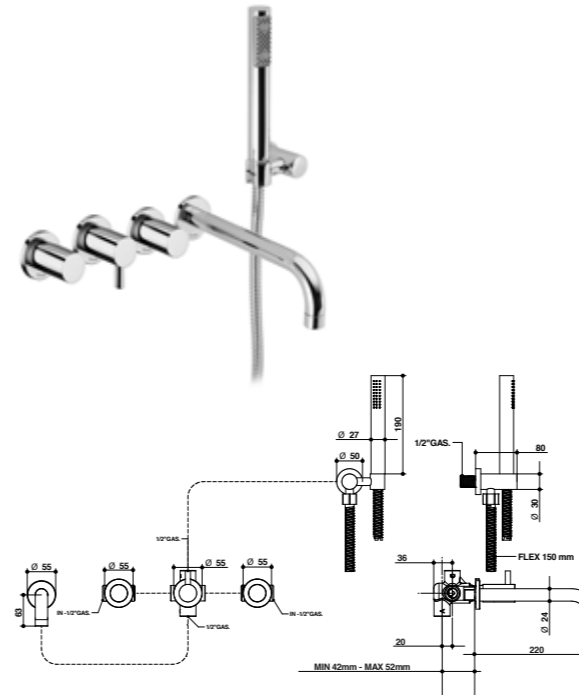

FINITURE E COLORI / FINISHES AND COLOURS

40530/DR

Gruppo vasca incasso con set doccia duplex.

Built-in bath and shower mixer with duplex shower set.