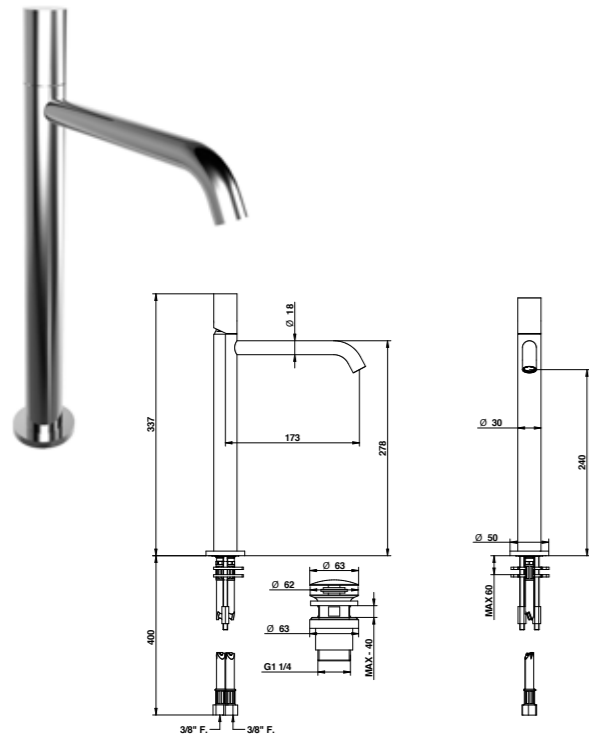

Gli articoli doccia e vasca esterni hanno un interasse di 15±20 mm.

Per gli articoli lavabo e bidet, monoforo e tre fori, da installarsi su piano devono essere realizzati fori di ø 35 mm. massimo.

MECHANISM: Aqua series has 1/4' turn ceramic disc mechanism and 25 mms. traditional cartridge.

All the external shower and bath mixers have the 15±20 mms. interaxe.

For the basin and bidet mixers - single or three holes - to be place on top deck, they require ø 35 mms maximum holes.

FINITURE E COLORI / FINISHES AND COLOURS

RICAMBI / SPARE PARTS

9870	9392
------	------

ACCESSORI E RICAMBI / ACCESSORIES AND SPARE PARTS

40332/OR

Miscelatore lavabo alto con bocca lunga, cartuccia tradizionale e piletta clic-clac. High basin mixer with long spout and clic-clac waste.