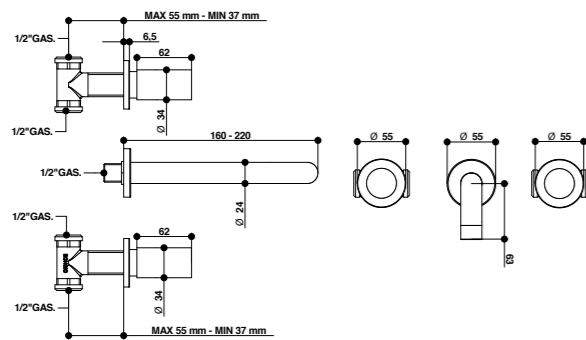

40538/16-22/R

Gruppo lavabo a parete con bocca 160/220 mm.

Wall basin mixer with 160/220 mms. spout.

RICAMBI / SPARE PARTS

	9790 *		9790 **
	9999CR		

*Calda / Hot **Fredda / Cold

ARTICOLO COMPLETO / COMPLETE ITEM

40538CR160R	CR
40538CR220R	CR

PARTE INCASSO BUILT-IN PART

PARTE INCASSO BUILT-IN PART	PARTE ESTERNA DA ABBINARE EXTERNAL MATCHING PART
	FINITURE / FINISHES
09767/AQ	40538CR160REU CR
	40538CR220REU CR
	40538OP160REU OP
	40538OP220REU OP
	40538CN160REU CN/AM/NM/HM/ OM
	40538CN220REU CN/AM/NM/HM/ OM

Abbinabile a / To match with:
Sifone / Siphon - 00067CR00
Piletta clic-clac / Clic-clac waste - 00079CR00

ACCESSORI / ACCESSORIES

	00083CR	2 pz. per articolo / 2 pcs needed	Cad. / Each

40538/16-22

Gruppo lavabo a parete con bocca 160-220 mm.

Wall basin mixer with 160-220 mms. spout.