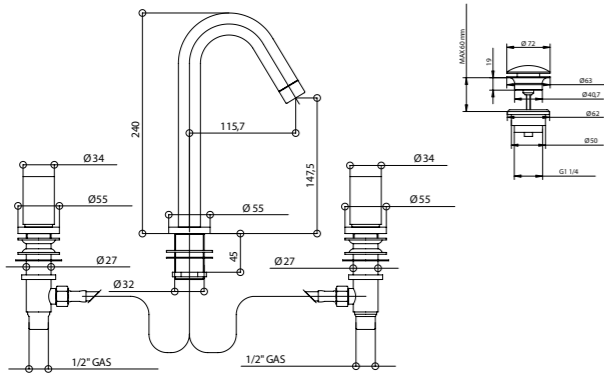

40501/R

Gruppo lavabo tre fori con piletta clic-clac.

Three holes basin mixer with clicclac waste.