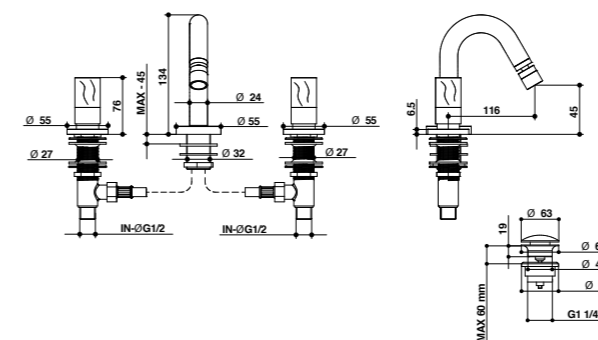

40503

Gruppo bidet tre fori con piletta clic-clac.

Three holes bidet mixer with clicclac waste.