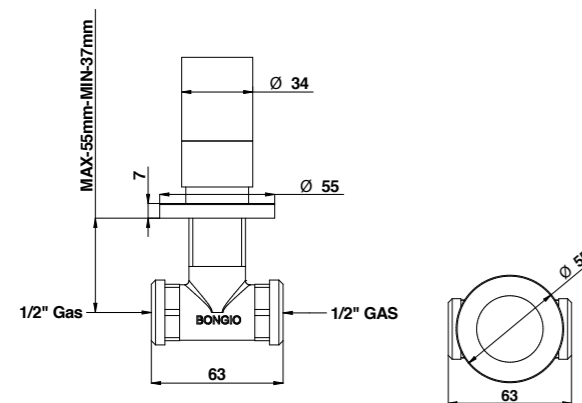

ARTICOLO COMPLETO / COMPLETE ITEM

40500CRKA
CRKA/CRPO

**PARTE INCASSO
BUILT-IN PART**

09775
calda / hot

09775
fredda / cold

**PARTE ESTERNA DA ABBINARE
EXTERNAL MATCHING PART**

FINITURE / FINISHES

40500CRKAEU
CRKA/CRPO

40500CNKAEU
CNKA/CRPO

ACCESSORI / ACCESSORIES

00083CR

RICAMBI / SPARE PARTS

9790 *

9790 **

*Calda / Hot **Fredda / Cold