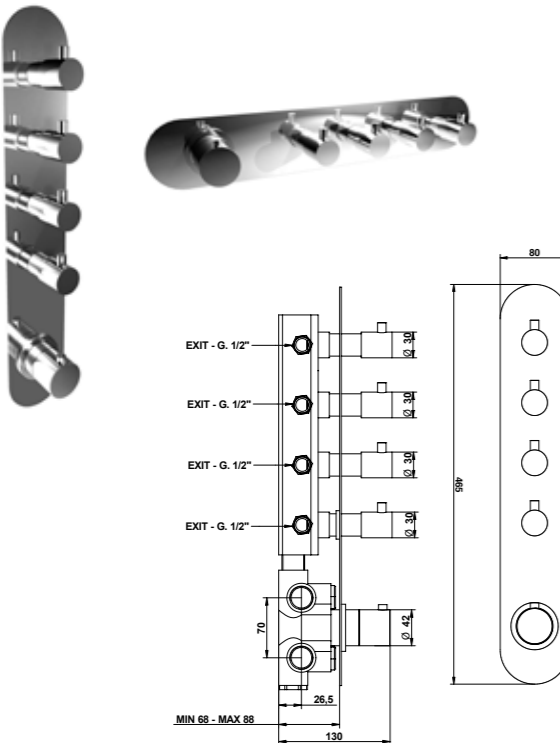

32542/4

Miscelatore termostatico incasso con 4 rubinetti di apertura/chiusura su piastra unica (4 uscite).

Built-in thermostatic mixer with 4 open/close taps on single plate (4 way).