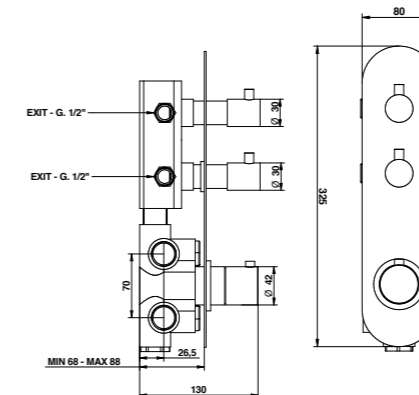

Non disponibile con maniglia in marmo / Not available with marble handle

RICAMBI / SPARE PARTS

9837

32542/2

Miscelatore termostatico incasso con 2 rubinetti di apertura/chiusura su piastra unica (2 uscite). Built-in thermostatic mixer with 2 open/close taps on single plate (2 way).