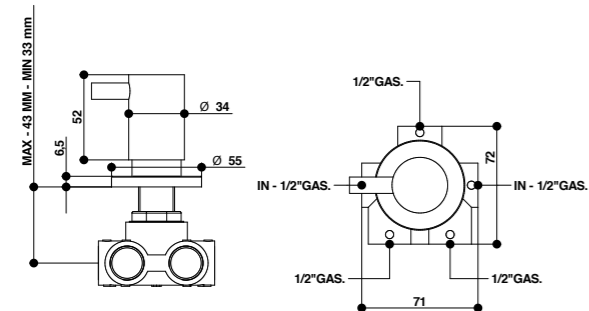

Non disponibile con maniglia in marmo / Not available with marble handle

ACCESSORI / ACCESSORIES

00083CR

RICAMBI / SPARE PARTS

00112DM

40525/5

Deviatore 3 uscite (2 entrate 3 uscite). 3 exit built-in diverter (2 in - 3 out).